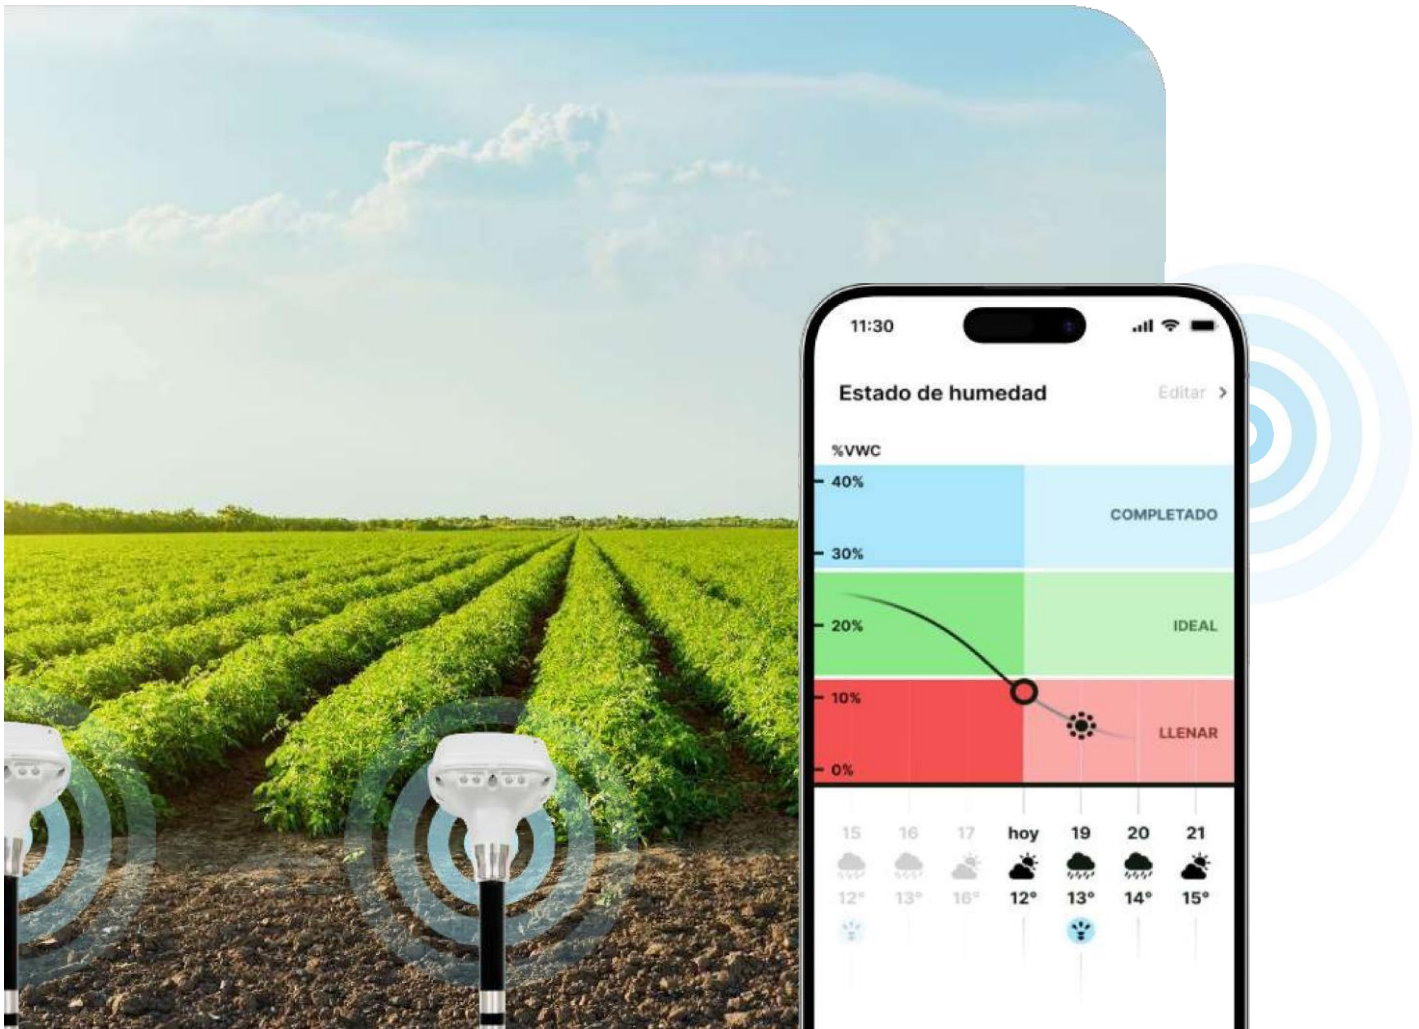

Maximizar el rendimiento y reducir los costos optimizando el proceso de riego.

Mediciones en tiempo real de estaciones meteorológicas y tecnología de sensores adaptada a su cultivo-

Descubra las ventajas de nuestras soluciones en las páginas siguientes 

Agurotech

La tecnología de sensores y las estaciones meteorológicas de Agurotech proporcionan información en tiempo real sobre las condiciones de sus campos, suelos y plantas

Tecnología de sensores

Mediciones precisas en múltiples profundidades hasta 60 cm

Sin cables ni mantenimiento

Apto para todos los tipos de suelos

Estación meteorológica

Los datos meteorológicos más locales y precisos de sus campos para optimizar los procesos de su explotación. Todos los datos actuales e históricos en una sola vista general.

Real time measurements

- Velocidad del viento
- Dirección del viento
- Humedad
- Temperatura
- Precipitación

La estación meteorológica se integra en el mismo entorno que el resto de datos de los dispositivos Agurotech. Todos los datos en una App para la comodidad de nuestros usuarios.